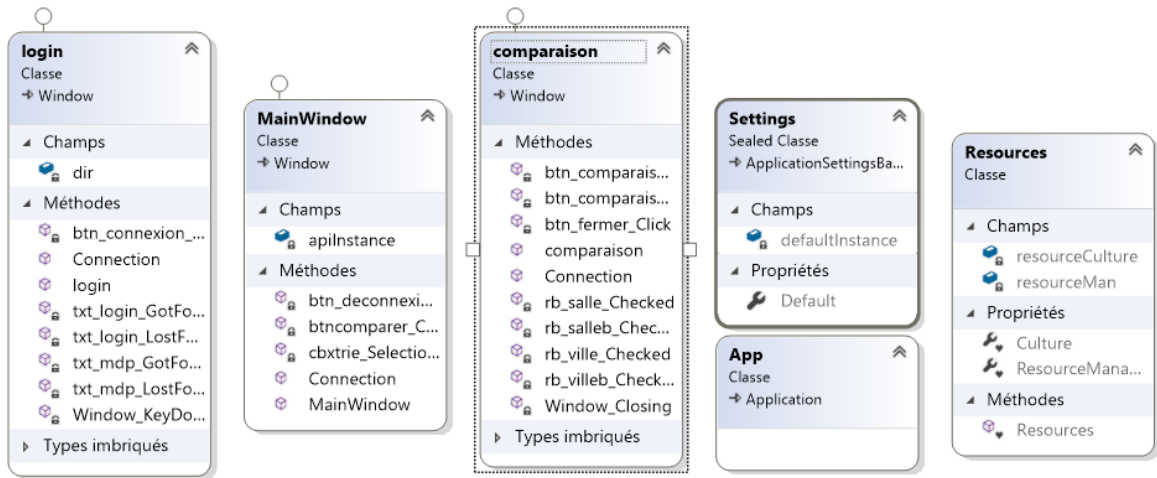

Rapport Personnel

Feuille de synthèse du logiciel

Le logiciel est pour le directeur de l'escape game, afin qu'il puisse voir les différentes statistiques possible.

- 1) Logiciel
Login : (Djpgeek / 123456)

MainWindows :

Déconnexion retourne au login

Affiche le taux d'utilisation de la salle en fonction du paramètre choisis

Va sur la page comparaison

Sélection de Aujourd'hui, semaines, mois, années est change les résultats

4) Diagramme de classe

5) Use case