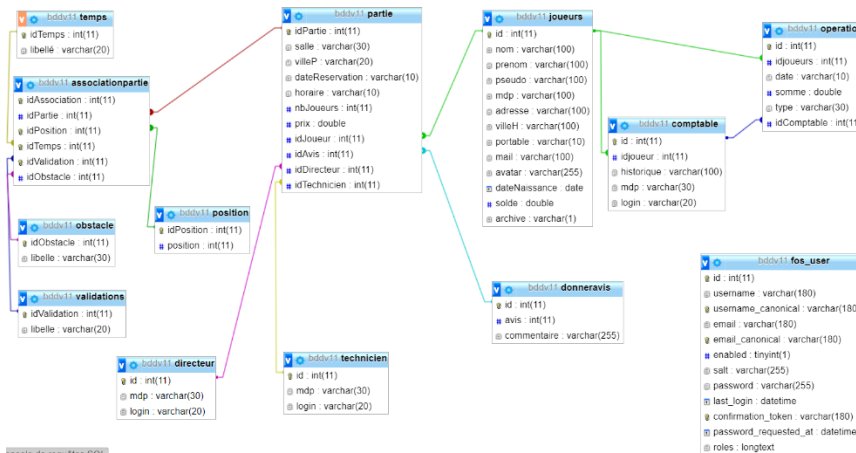

3) Base de données