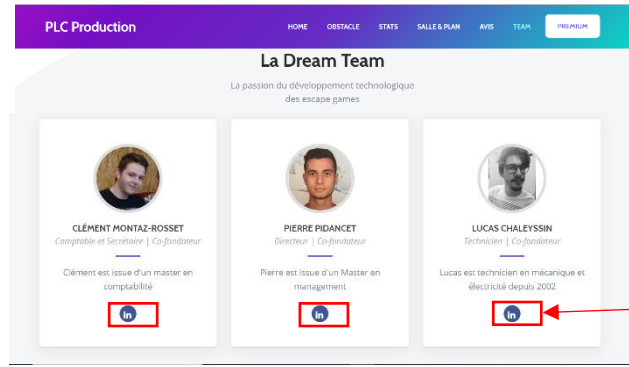

Ouvre la page LinkedIn

Abonnement avec stripe

Page fake avec les différents réseaux sociaux

2) Spécifications techniques :

2.1) Logiciel

Windows /C#/ WPF/ MVC

Client REST : Swagger

2.2) Serveur API REST

PHP/API-Platform

3) Base de données